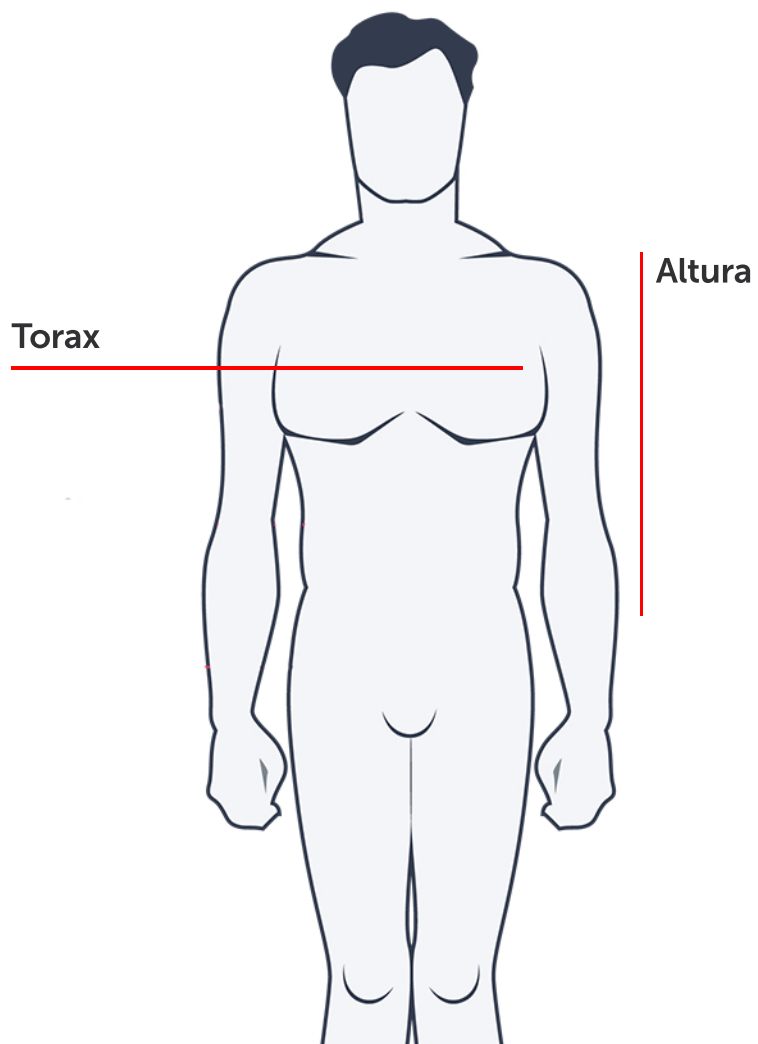

# LONGLINE DIAGONAL **MASCULINA**

	TÓRAX	ALTURA
PP	96	77
P	100	78
M	108	84
G	116	87
GG	118	90
XG	122	94
XGG	133	95
XGGG	138	95