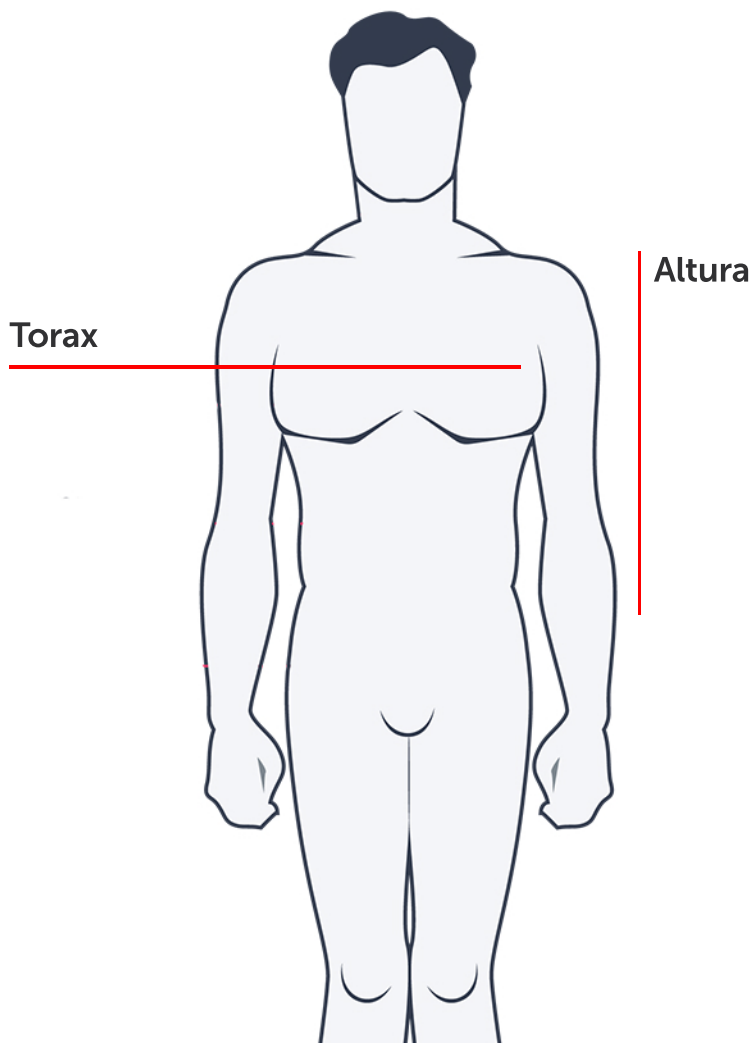

RAGLAN LONG **MASCULINA**

	TÓRAX	ALTURA
PP	96	77
P	102	79
M	108	80
G	116	81
GG	118	81
XG	122	83
XGG	133	83
XGGG	136	84