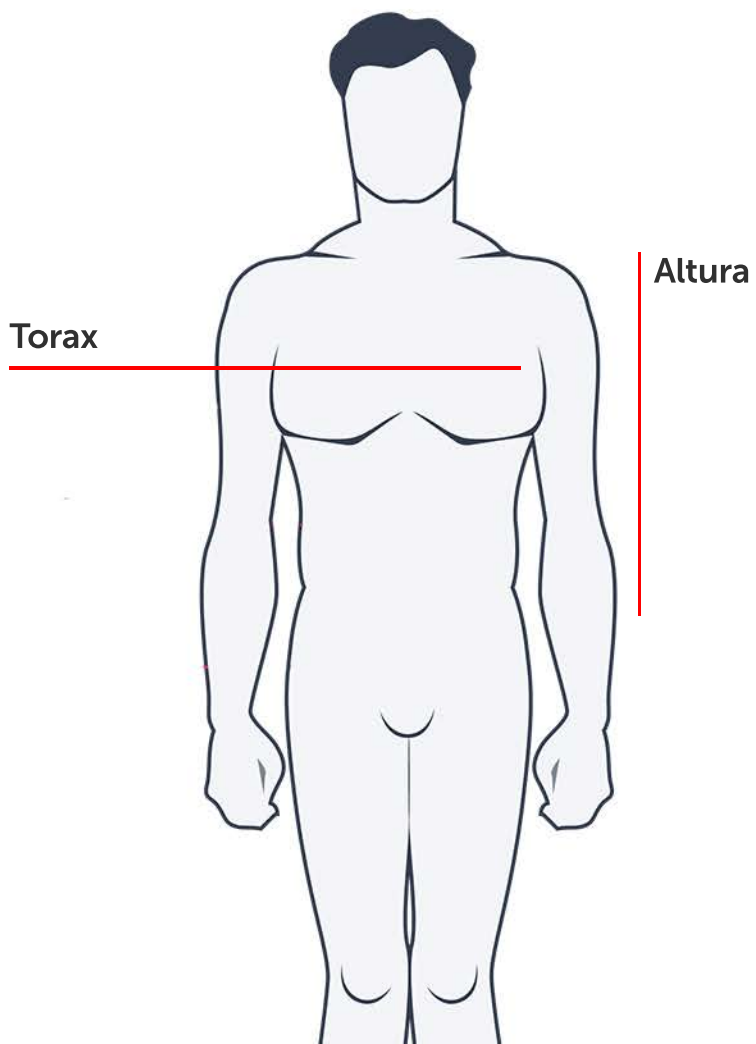

# RAGLAN **MASCULINA**

	TÓRAX	ALTURA
PP	96	69
P	102	70
M	108	72
G	112	73
GG	118	73
XG	122	76
XGG	133	76
XGGG	136	77