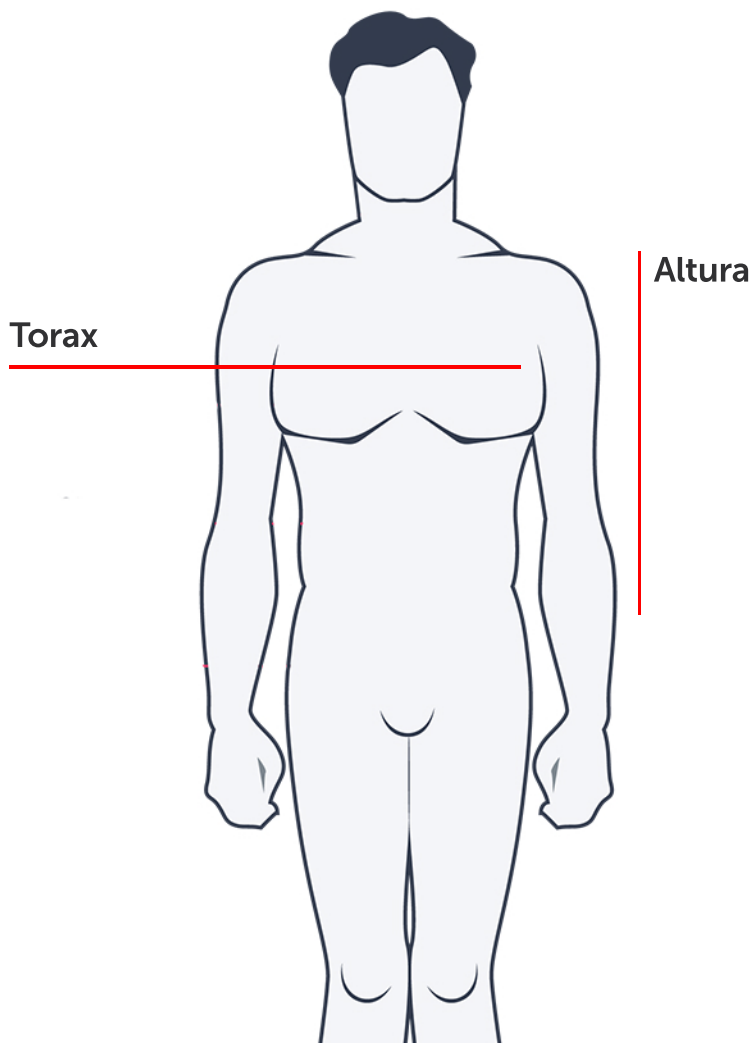

# T-SHIRT MASCULINA

	TÓRAX	ALTURA
PP	96	66
P	100	68
M	108	70
G	116	72
GG	118	74
XG	122	75
XGG	133	78
XGGG	138	79