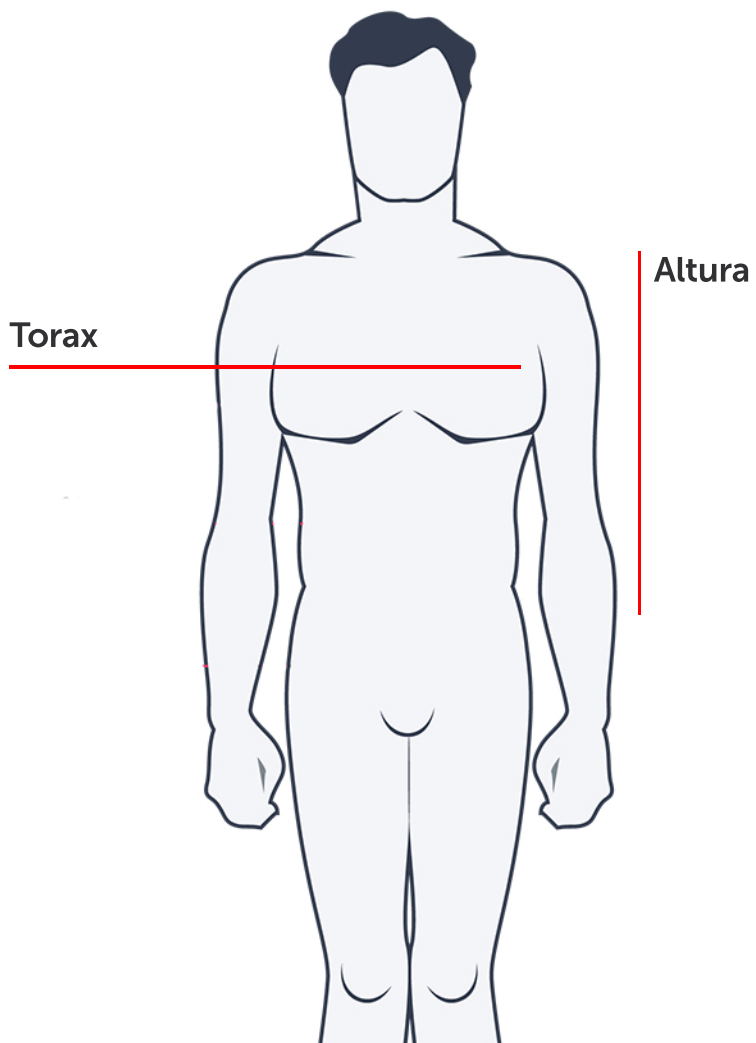

LONGLINE MASCULINA

	TÓRAX	ALTURA
PP	98	72
P	103	74
M	110	77
G	116	81
GG	120	84
XG	127	86
XGG	135	87
XGGG	143	87